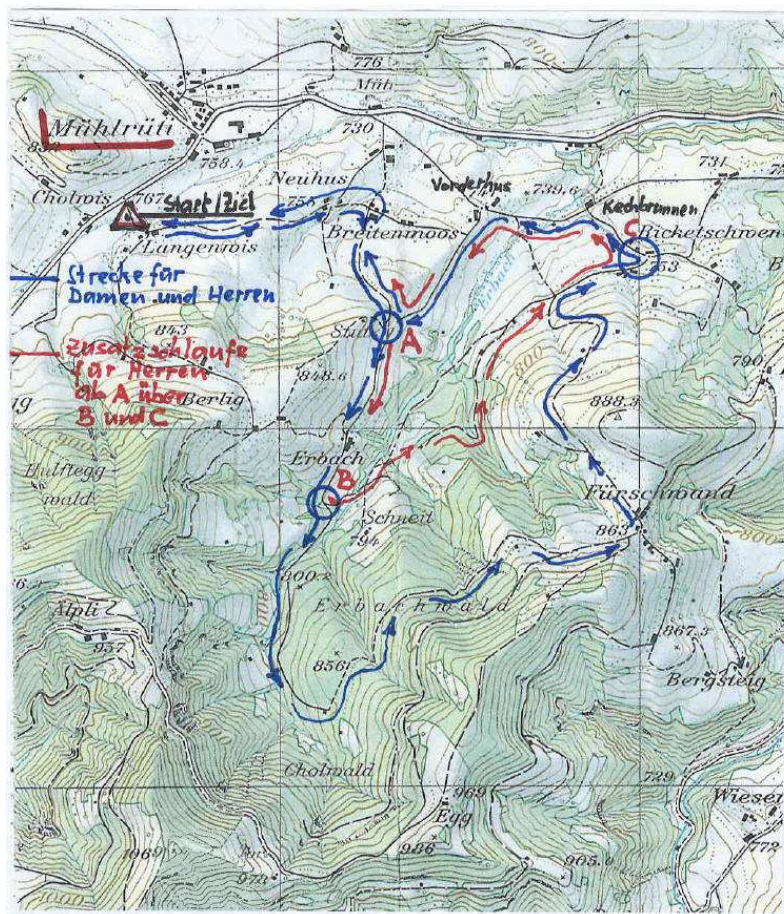

Neue Strecke für Bikerennen anstatt Velorennen von Bichelsee nach Mühlrüti

Beschreibung:

Die Strecke (mit Start und Ziel in der Langenwis) führt über das Neuhaus, Breitenmoos, Ehrbach, zur Fürschwand, Ricketschwendi, Kechbrunnen, Vorderhus, Stütz und zurück über das Breitenmoos, Neuhaus zum Ziel in der Langenwis; wobei die Herren eine Zusatzschleife zu befahren hatten.

Streckenführung: