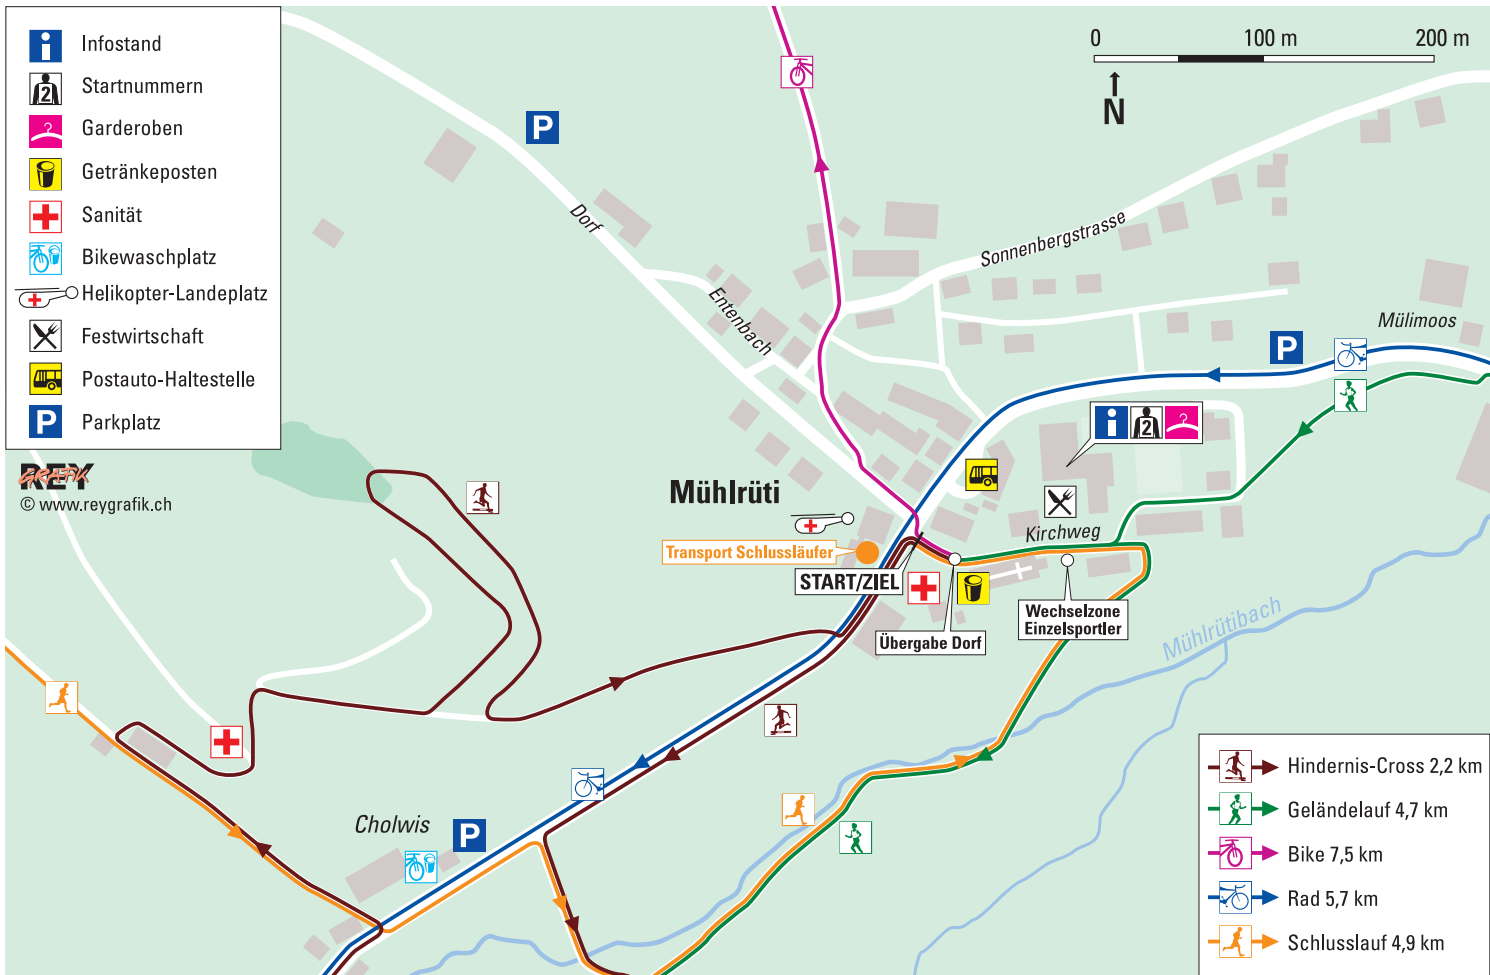

# Hultegg Stafette, Infrastruktur

-  Infostand
-  Startnummern
-  Garderoben
-  Getränkeposten
-  Sanität
-  Bikewaschplatz
-  Helikopter-Landeplatz
-  Festwirtschaft
-  Postauto-Haltestelle
-  Parkplatz

**REX**  
© www.reygrafik.ch

-  Hindernis-Cross 2,2 km
-  Geländelauf 4,7 km
-  Bike 7,5 km
-  Rad 5,7 km
-  Schlusslauf 4,9 km