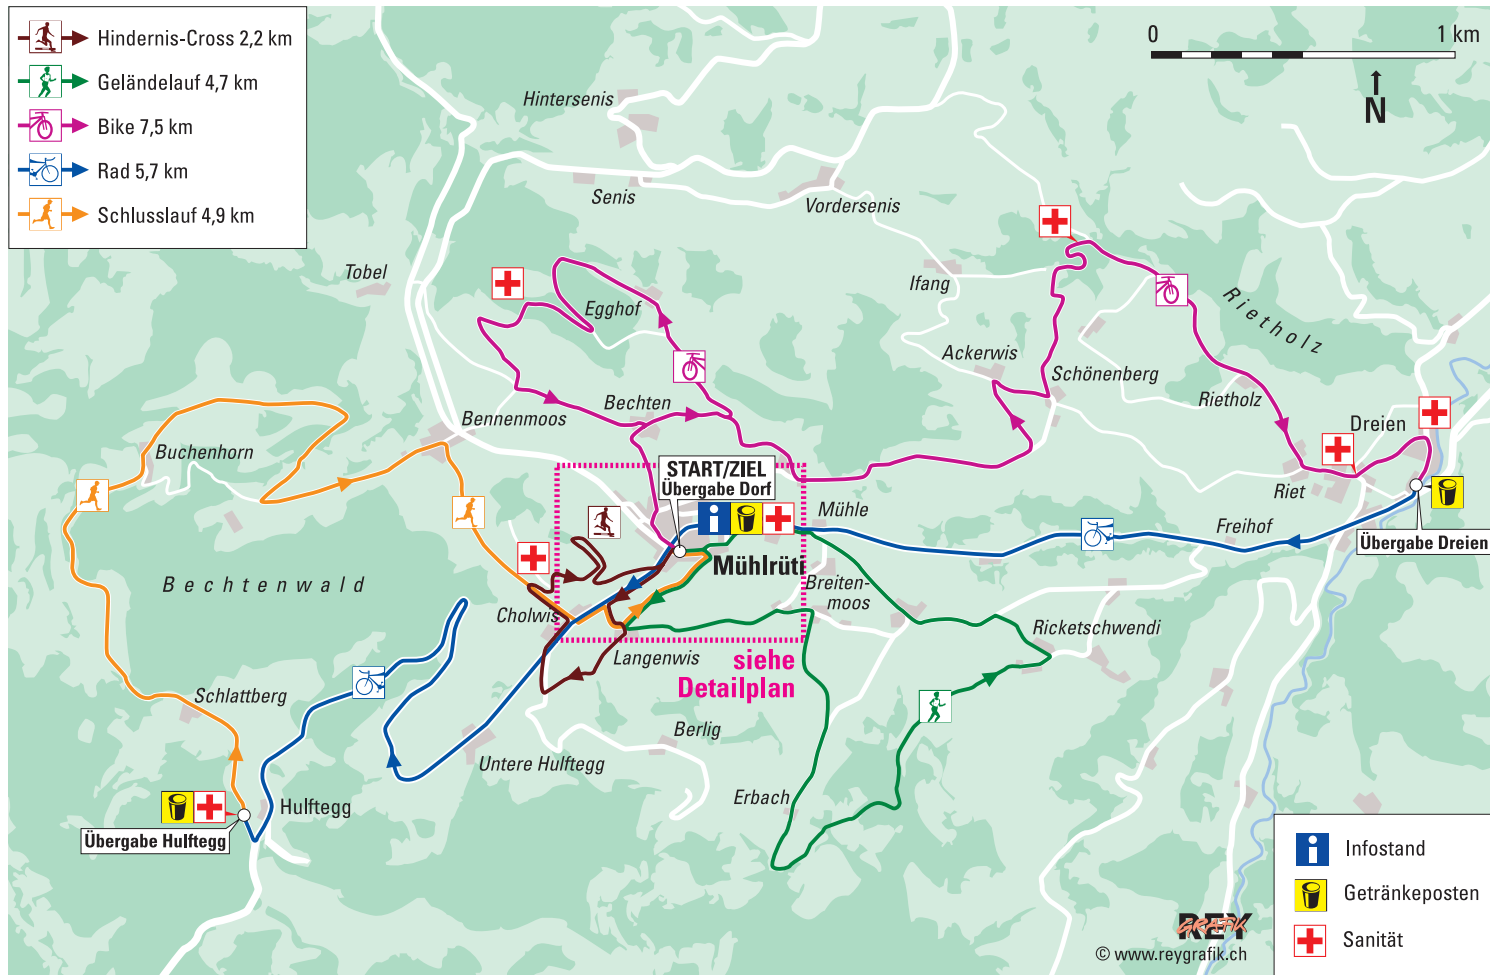

Hulftegg Stafette, Strecken

-  Hindernis-Cross 2,2 km
-  Geländelauf 4,7 km
-  Bike 7,5 km
-  Rad 5,7 km
-  Schlusslauf 4,9 km

-  Infostand
-  Getränkeposten
-  Sanität